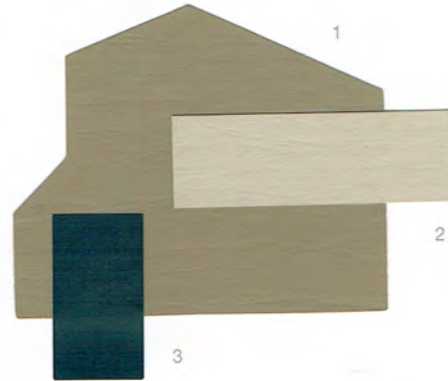

WoodScapes® Acrylic Solid Color Stain

- 1. Body: Cheyenne Red SW 3043
- 2. Trim: Tobacco SW 3039
- 3. Accent: Tricorn Black SW 6258

- 1. Body: Sequoia SW 3015
- 2. Trim: Almond Tree SW 3047
- 3. Accent: Tempe Star SW 6229

- 1. Body: Monterey Tan SW 3049
- 2. Trim: Summerhouse Beige SW 3004
- 3. Accent: Dark Night SW 6237

- 1. Body: Yosemite Gold SW 3048
- 2. Trim: Woodland SW 3042
- 3. Accent: Copper Mountain SW 6356

- 1. Body: Woodbriar SW 3035
- 2. Trim: Russet Brown SW 3045
- 3. Accent: Weather Vane SW 2927